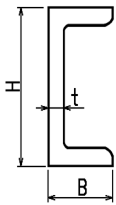

## ステンレス アンゲル

SUS304 HOT

厚 × 辺		4m	6m
3	× 20	●	—
3	× 25	●	—
3	× 30	●	●
3	× 40	●	●
4	× 40	●	●
5	× 40	●	●
4	× 50	●	●
5	× 50	●	●
6	× 50	●	●
6	× 65	—	●
6	× 75	—	●

## ステンレス チャンネル

SUS304 HOT

厚み t	高さ B	巾 H	4m
5	× 40	× 80	●
5	× 50	× 100	●