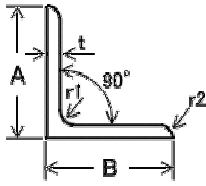

## ステンレス アンゲル

SUS304 HOT

厚 × 辺		4m	6m
3	× 20	●	—
3	× 25	●	—
3	× 30	●	●
3	× 40	●	●
4	× 40	●	●
5	× 40	●	●
4	× 50	●	●
5	× 50	●	●
6	× 50	●	●
6	× 65	—	●
6	× 75	—	●

## ステンレス チャンネル

SUS304 HOT

厚み t	高さ B	巾 H	4m
5	× 40	× 80	●
5	× 50	× 100	●